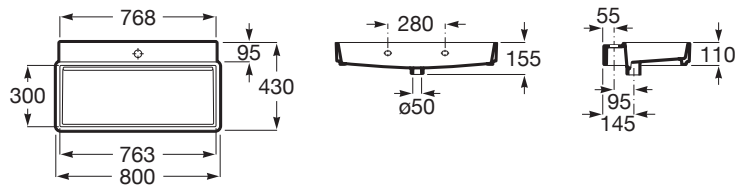

TURA

Lavabo mural con orificio para grifería

MEDIDAS

Longitud	800 mm
Anchura	430 mm
Altura	155 mm

COLORES Y ACABADOS

PVPR (IVA INCLUIDO)

306,13 €

DIBUJOS TÉCNICOS

CARACTERÍSTICAS

Lavabo mural con orificio para grifería y juego de fijación. No incluye grifería.

Agujeros para grifería: 1 Agujero en el centro

Forma interior: 6 - Rectangular

Material: Porcelana

Sin rebosadero